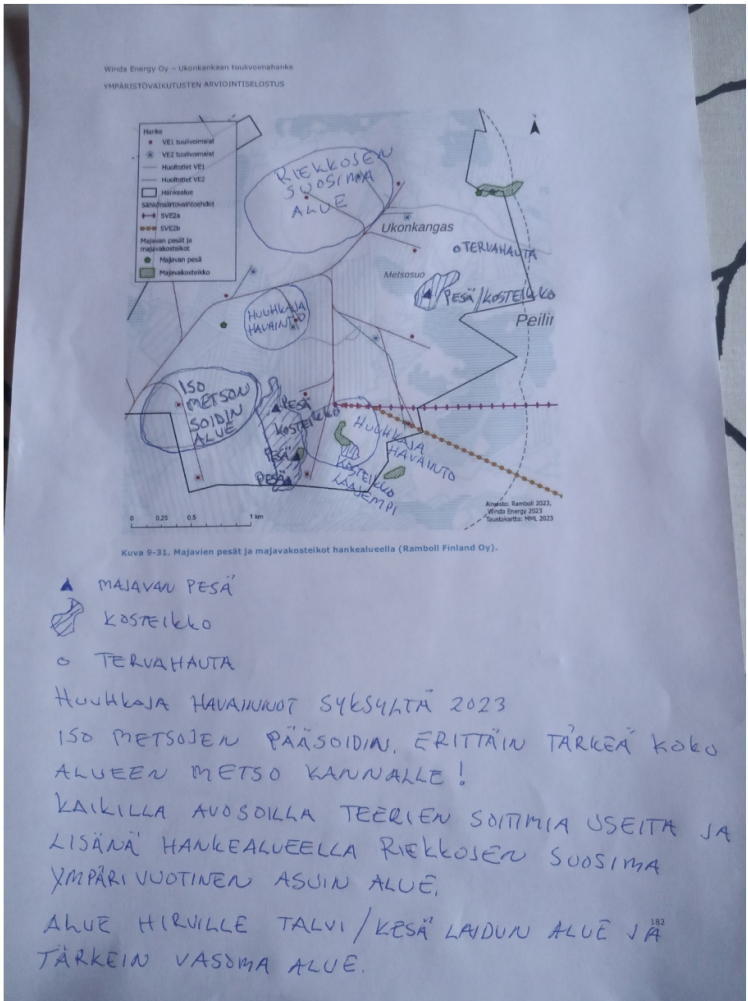

Tämä asia kirja sisältää käsinkirjoitusta, mu...

LIITE 4 Karttaan lisätty: puuttuvia majavan pesiä, kosteikkoalueita, tervahauta, metsojen pääsoidin, huhkaja havainnot syksyiltä 2023 sekä riekkosen suosima alue. Hankealue on myös tärkeä hirvien talvi/kesä laidun alue ja tärkein vasoma alue.